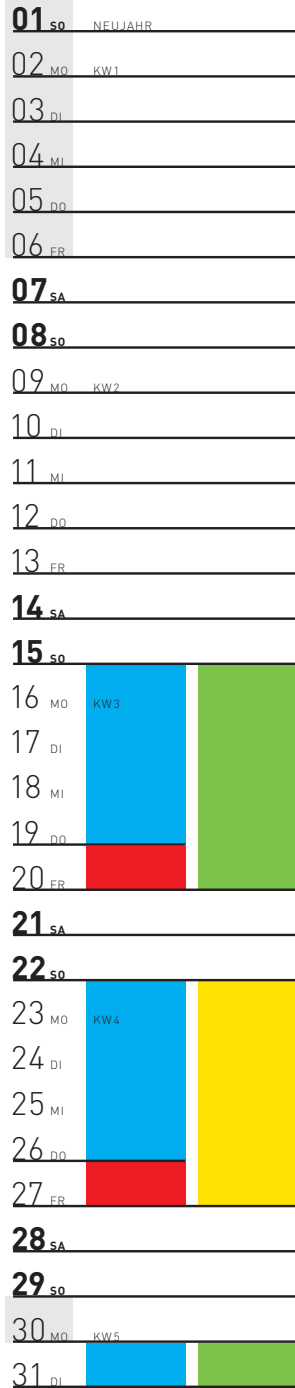

INSTRUMENTENWELT 2017

JANUAR

FEBRUAR

MÄRZ

APRIL

MAI

JUNI

JULI

KLASSIKO
ORCHESTERINSTRUMENTE
inkl. Pause und Hausführung
1. Kurs: 09:15–11:30 Uhr*
2. Kurs: 11:15–13:30 Uhr*

KREATIV
KOMPOSITION
inkl. Pause und Hausführung
09:15–12:45 Uhr*

KREATIV
KLANGSAFARI
inkl. Pause und Hausführung
09:00–12:30 Uhr

KOSMOS
GAMELAN
inkl. Pause und Hausführung
1. Kurs: 09:00–11:15 Uhr*
2. Kurs: 11:00–13:15 Uhr*

KOSMOS
AUSSEUROPEÄISCHE PERCUSSION
inkl. Pause und Hausführung
1. Kurs: 09:00–11:15 Uhr*
2. Kurs: 11:00–13:15 Uhr*