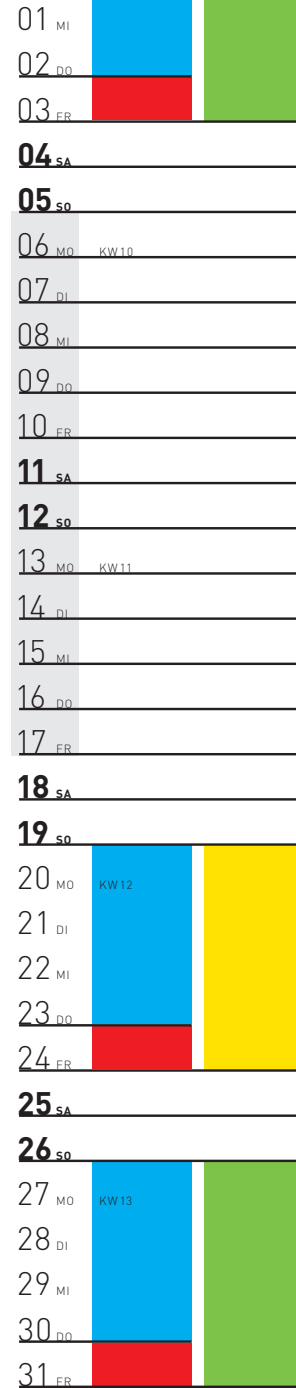

INSTRUMENTENWELT 2017

JANUAR

FEBRUAR

MÄRZ

APRIL

MAI

JUNI

JULI

KLASSIKO
ORCHESTERINSTRUMENTE
inkl. Pause und Hausführung
1. Kurs: 09:15–11:30 Uhr*
2. Kurs: 11:15–13:30 Uhr*

KREATIV
KOMPOSITION
inkl. Pause und Hausführung
09:15–12:45 Uhr*

KREATIV
KLANGSAFARI
inkl. Pause und Hausführung
09:00–12:30 Uhr

KOSMOS
GAMELAN
inkl. Pause und Hausführung
1. Kurs: 09:00–11:15 Uhr*
2. Kurs: 11:00–13:15 Uhr*

KOSMOS
AUSSEUROPEÄISCHE PERCUSSION
inkl. Pause und Hausführung
1. Kurs: 09:00–11:15 Uhr*
2. Kurs: 11:00–13:15 Uhr*