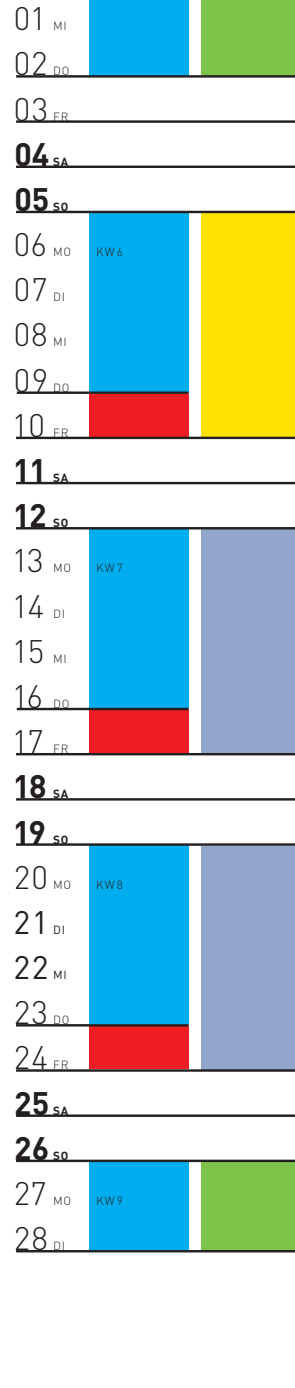

INSTRUMENTENWELT 2017

JANUAR

FEBRUAR

MÄRZ

APRIL

MAI

JUNI

JULI

KLASSIKO
ORCHESTERINSTRUMENTE
inkl. Pause und Hausführung
1. Kurs: 09:15–11:30 Uhr*
2. Kurs: 11:15–13:30 Uhr*

KREATIV
KOMPOSITION
inkl. Pause und Hausführung
09:15–12:45 Uhr*

KREATIV
KLANGSAFARI
inkl. Pause und Hausführung
09:00–12:30 Uhr

KOSMOS
GAMELAN
inkl. Pause und Hausführung
1. Kurs: 09:00–11:15 Uhr*
2. Kurs: 11:00–13:15 Uhr*

KOSMOS
AUSSEUROPEÄISCHE PERCUSSION
inkl. Pause und Hausführung
1. Kurs: 09:00–11:15 Uhr*
2. Kurs: 11:00–13:15 Uhr*