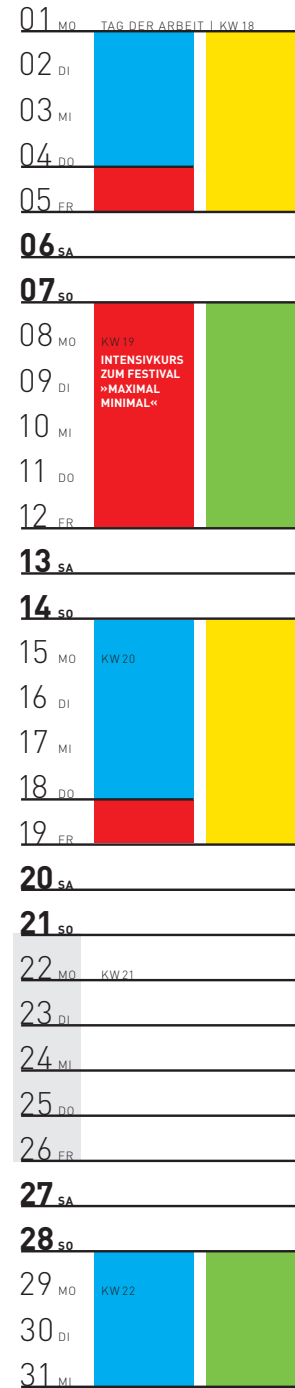

INSTRUMENTENWELT 2017

JANUAR

FEBRUAR

MÄRZ

APRIL

MAI

JUNI

JULI

KLASSIKO
ORCHESTERINSTRUMENTE
inkl. Pause und Hausführung
1. Kurs: 09:15–11:30 Uhr*
2. Kurs: 11:15–13:30 Uhr*

KREATIV
KOMPOSITION
inkl. Pause und Hausführung
09:15–12:45 Uhr*

KREATIV
KLANGSAFARI
inkl. Pause und Hausführung
09:00–12:30 Uhr

KOSMOS
GAMELAN
inkl. Pause und Hausführung
1. Kurs: 09:00–11:15 Uhr*
2. Kurs: 11:00–13:15 Uhr*

KOSMOS
AUSSEUROPEÄISCHE PERCUSSION
inkl. Pause und Hausführung
1. Kurs: 09:00–11:15 Uhr*
2. Kurs: 11:00–13:15 Uhr*