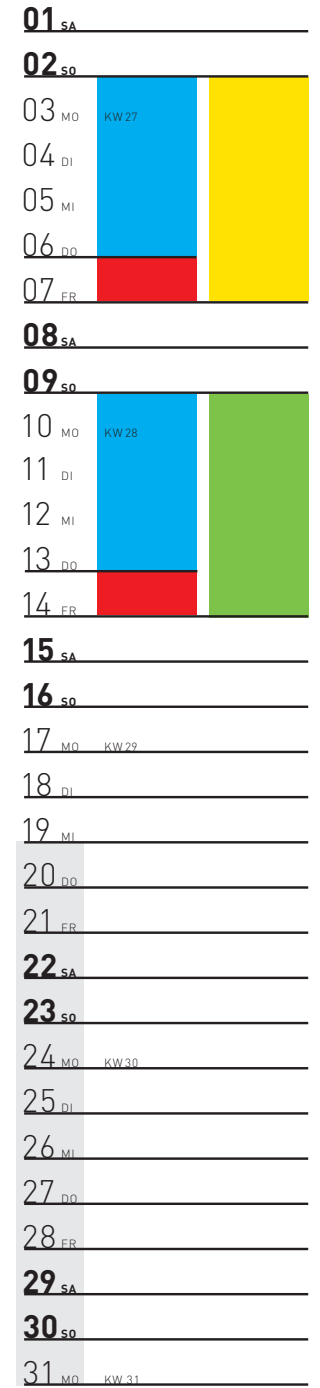

INSTRUMENTENWELT 2017

JANUAR

FEBRUAR

MÄRZ

APRIL

MAI

JUNI

JULI

KLASSIKO
ORCHESTERINSTRUMENTE
inkl. Pause und Hausführung
1. Kurs: 09:15–11:30 Uhr*
2. Kurs: 11:15–13:30 Uhr*

KREATIV
KOMPOSITION
inkl. Pause und Hausführung
09:15–12:45 Uhr*

KREATIV
KLANGSAFARI
inkl. Pause und Hausführung
09:00–12:30 Uhr

KOSMOS
GAMELAN
inkl. Pause und Hausführung
1. Kurs: 09:00–11:15 Uhr*
2. Kurs: 11:00–13:15 Uhr*

KOSMOS
AUSSEUROPEÄISCHE PERCUSSION
inkl. Pause und Hausführung
1. Kurs: 09:00–11:15 Uhr*
2. Kurs: 11:00–13:15 Uhr*